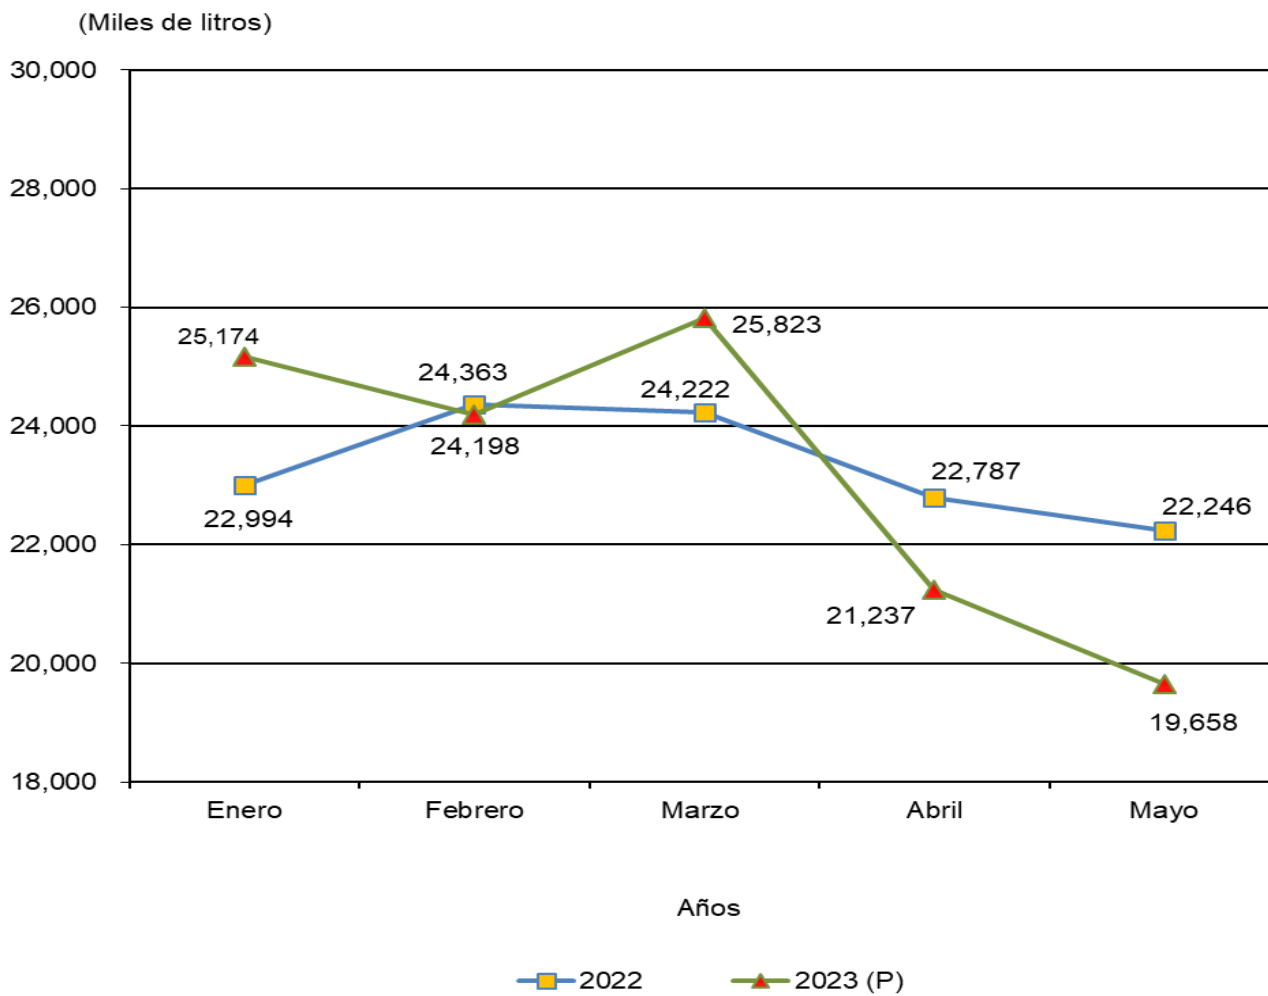

República de Panamá
CONTRALORÍA GENERAL DE LA REPÚBLICA
Instituto Nacional de Estadística y Censo

**PRODUCCIÓN DE BEBIDAS ALCOHÓLICAS EN LA REPÚBLICA:
ENERO A MAYO DE 2022-23**

(P) Cifras preliminares.